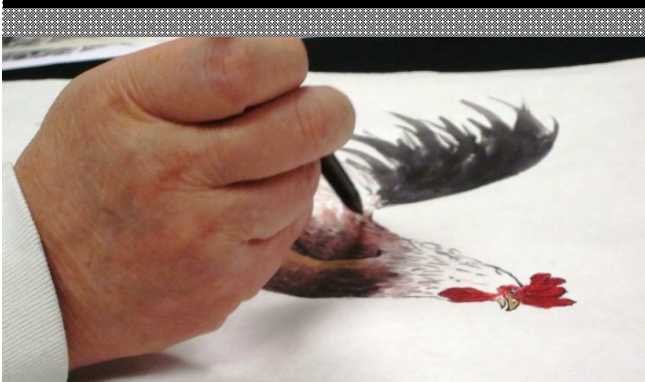

寫意·工筆

XIEYI | GONGBI

中國畫班

CHINESE PAINTING

WINTER 2013 冬季

華人服務中心

ASIAN HEALTH & SERVICE CENTER

寫意|Xieyi (freestyle)

羅健老師|taught byMR. JIANLUO

授課內容|COURSE LAYOUT

- 1 蘭花
Orchid
- 2 蘭石圖
Rock Side Orchid
- 3,4 《清姿》水仙與梅枝的畫法
the basics to the Narcissus & Plum Blossoms
- 5,6 《澤之邊》
Along the lakeshore
- 7,8 荷花
Lotus
- 9,10 雲山圖
the Sky above the Highlands